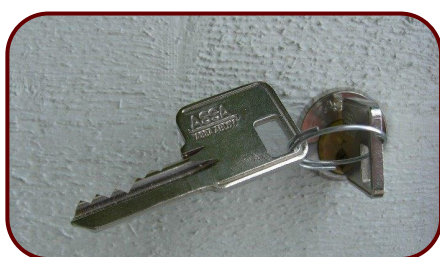

FÖRRÅD DUETT

FÖRRÅD DUETT är ett snyggt och smidigt samt låsbart förråd till rullator, rullstol eller barnvagn. Kraftig panel och rejäl dörr skyddar mot väder och vind. Med möjligheten att låsa in rullatorn skyddas den också mot skadegörelse och stöld.

Förrådet har ställbara fötter som gör det möjligt att justera ojämnheter i marken.

Dörren har en låscylinder från ASSA-Abloy och det ingår två nycklar.

DUETT levereras i standardkulör vit panel och svart tak. Individuell färgsättning är möjlig.

Förråd DUETT

Höjd framkant (mm):	1270
Höjd bakkant (mm):	1080
Djup (mm):	940
Bredd (mm):	850
Dörrbredd (mm):	720
Vikt (kg):	23
Tak:	Lackerad plåt
Väggar & dörrar:	Träpanel
Lås:	ASSA
Förankring:	Infästningshål i fot för förankring i backen